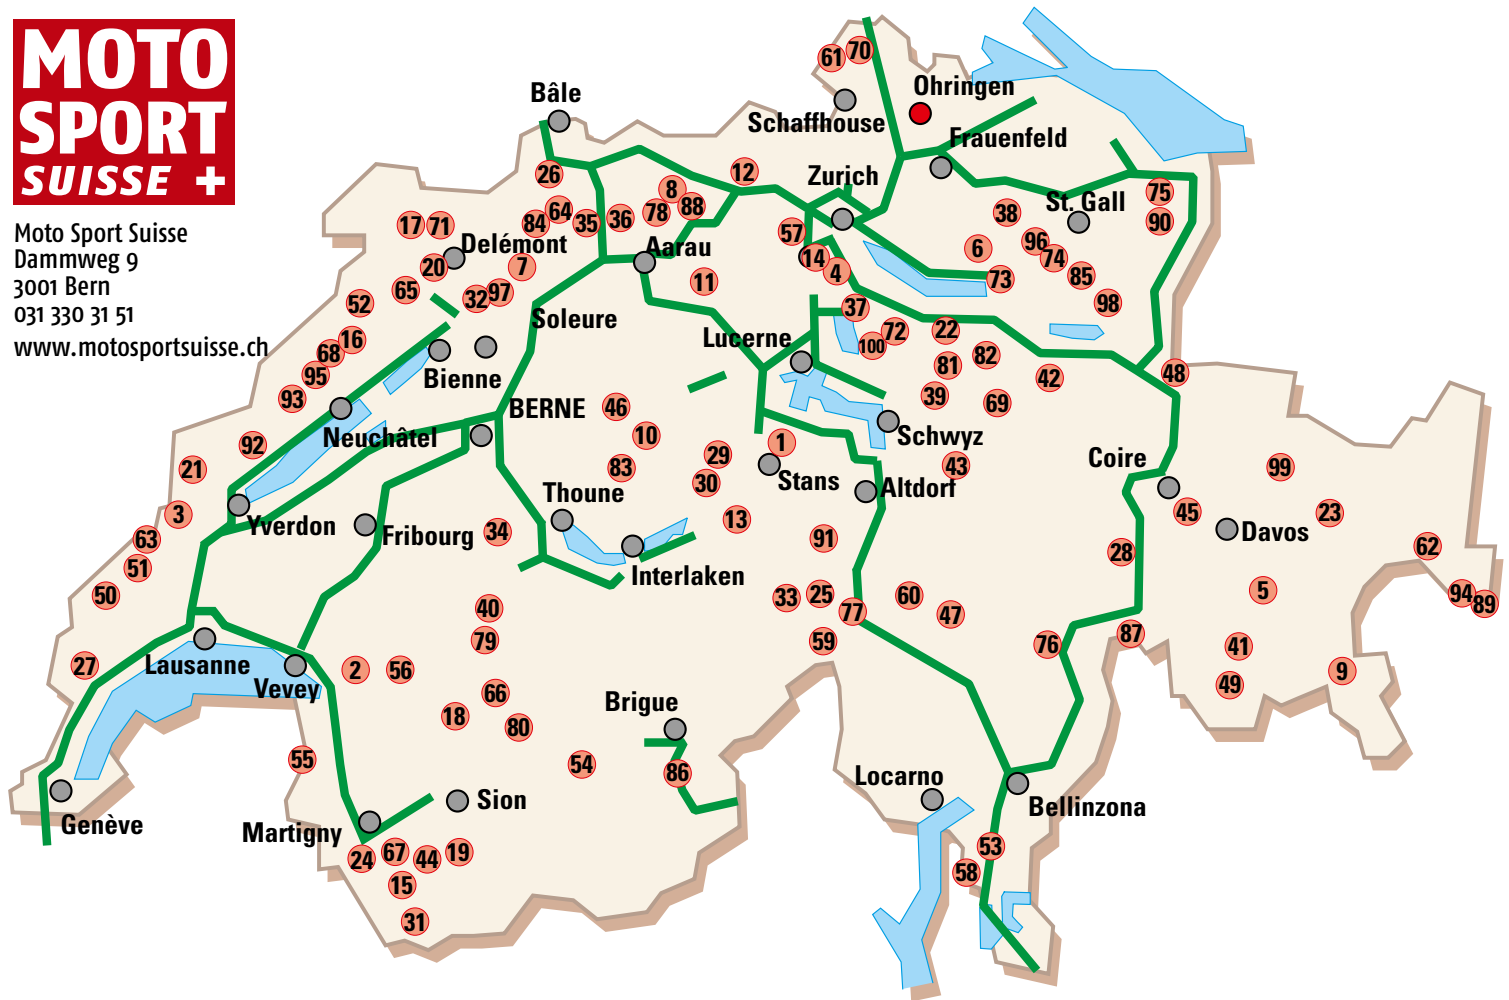

# MOTO SPORT SUISSE +

Moto Sport Suisse  
Dammweg 9  
3001 Bern  
031 330 31 51  
www.motosportsuisse.ch