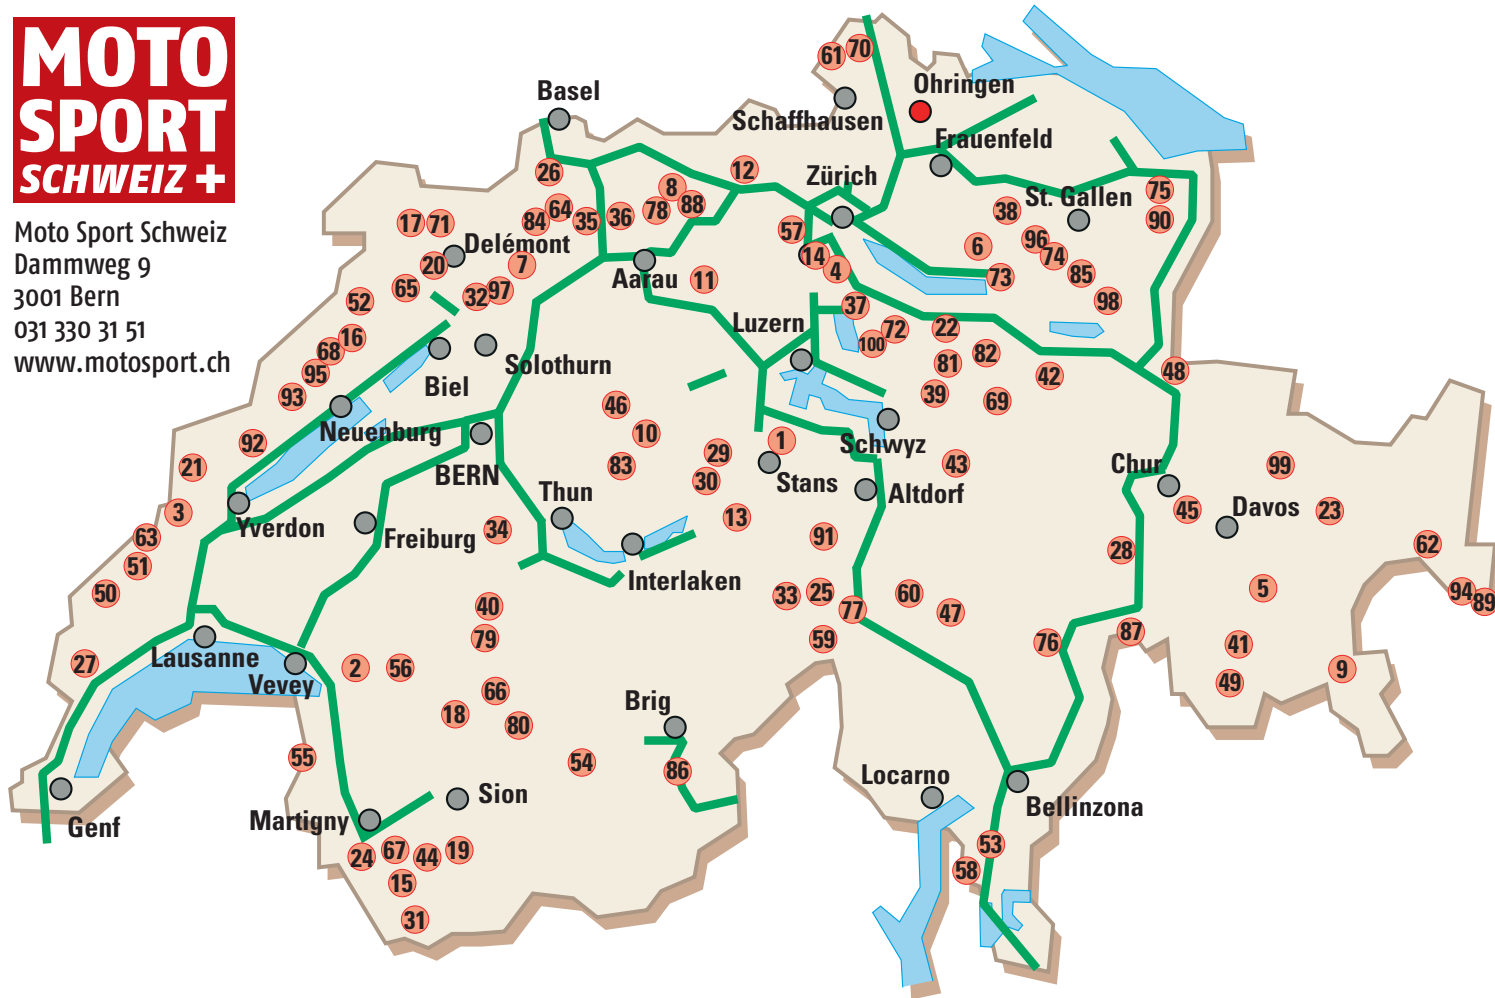

MOTO SPORT SCHWEIZ +

Moto Sport Schweiz
Dammweg 9
3001 Bern
031 330 31 51
www.motosport.ch

MSS-Pässefahren-Wettbewerb: Alle gewerteten Pässe

Das OK übernimmt keine Garantie für die Passierbarkeit

Nr	Pass	Befahrbar / Gj=Ganzjahr	von-nach	Passhöhe	Punkte	Nr	Pass	Befahrbar / Gj=Ganzjahr	von-nach	Passhöhe	Punkte
1	Ächerli	Mai-Oktober	Wisserlen/Kerns - Dallenwil	1458	277	51	Mollendruz, Col du	Gj	Le Pont - L'Isle	1180	177
2	Agites Les	Nur Sa u. So offen	Yorome - La Lécherette	1558	483	52	Mont Crosin, Col du	Gj	Tramelan - St. Imier	1227	159
3	Aiguillon, Col de l'	Gj	Baulmes - L'Auberson	1293	181	53	Monte Ceneri	Gj	Cadenazzo - Lamone	554	105
4	Albispass	Gj	Langnau a. A. - Türlensee	791	63	54	Moosalp	Mai-Oktober	Turtmann - Stalden	2042	817
5	Albula	Juni-November	Bergün - La Punt	2312	531	55	Morgins, Pas de	Gj	Abondance (F) - Monthey VS	1369	424
6	Bachtel	Gj	Wald - Gibswil	1115	55	56	Mosses, Col des	Gj	Aigle - Château-d'Oex	1445	476
7	Balmberg	Gj	Günsberg - Welschenrohr	1251	62	57	Mutschellen	Gj	Bremgarten - Dietikon	551	60
8	Benkerjoch	Gj	Küttigen - Oberhof	674	40	58	Neggia, Alpe di	Gj	Vira - Indemini	1395	237
9	Bernina	Gj	Pontresina - Poschivao	2323	766	59	Nufenen	Juni-Oktober	Ulrichen - Airolo	2478	892
10	Blapbach	Gj	Trubschachen - Heidbüel	1144	206	60	Oberalp	Mai-November	Andermatt - Disentis	2074	663
11	Böhler	Gj	Schöftland - Unterkulm	612	42	61	Oberhallauerberg	Gj	Oberhallau - Schleithelm	582	41
12	Bözberg	Gj	Frick - Brugg	569	91	62	Ofenpass	Gj	Zerne - St. Maria	2149	773
13	Brünig	Gj	Giswil - Brienzwiler	1007	191	63	Orzeires, Col d'	Gj	Vallorbe - Le Pont	1060	85
14	Buchenegg	Gj	Tägerst - Langnau a.A.	786	39	64	Passwang	Gj	Erschwil - Balsthal	943	207
15	Champex	Gj	Orsières - Les Valettes	1489	268	65	Pierre Pertuis	Gj	Tavannes - Sonceboz	827	84
16	Chasseral, Col du	Juni-Oktober	La Neuveville - St. Imier	1502	435	66	Pillon, Col du	Gj	Aigle - Gstaad	1546	649
17	Croix, Col de la	Juni-Oktober	Courgenay - St. Ursanne JU	789	71	67	Planches, Col des	Juni-Oktober	Martigny - Sembrancher	1411	296
18	Croix, Col de la	Mai-November	Villars s'Ollon - Les Diablerets VD	1778	302	68	Pontins, Col des	Gj	St. Imier - Dombresson	1110	155
19	Croix de Coeur	Mai-Oktober	Riddes - Montagnier	2174	826	69	Pragel	Sa u. So geschl.	Richisau - Stalden (Muoaathal)	1550	310
20	Ecorcheresses, Les	Gj	Perrefitte - Le Pichoux - Berlincourt	913	155	70	Randen,	Gj	Beggingen - Hemmental	834	50
21	Etroits, Col des	Gj	Pontarlier - Yverdon	1152	460	71	Rangiers, Les	Gj	Cornol - Delémont	856	171
22	Etzel	Gj	Einsiedeln - Pfäffikon	950	114	72	Ratenpass	Gj	Oberägeri - Biberbrugg	1077	108
23	Fiüela	Gj	Davos - Susch	2383	619	73	Ricken	Gj	Neuhaus - Wattwil	790	118
24	Forclaz, Col de la	Gj	Martigny-Bourg - Le Châtelard	1527	305	74	Rigelschwendi	Gj	St. Peterzell - Hemberg - Krummenau	1135	136
25	Furka	Mai-Oktober	Gletsch - Hospental	2413	608	75	Ruppen	Gj	Trogen - Altstätten	1003	130
26	Gempfen	Gj	Dornach - Nuglar - Orismühle	676	81	76	S. Bernardino, Passo	Mai-November	Hinterrhein - Soazza	2065	660
27	Givrine, Col de la	Gj	Morez/F - Nyon	1228	417	77	St. Gotthard, Pass	Mai-November	Andermatt - Airolo	2108	569
28	Glaspass	Mai-Oktober	Thusis - Glaspass - Thusis	1846	369	78	Saalhöhe	Gj	Kienberg - Aarau	779	101
29	Glaubenberg	April-November	Entlebuch - Sarnen	1543	478	79	Saenenmörer	Gj	Saanen - Zweisimmen	1279	179
30	Glaubenbüelen	Mai-Oktober	Schüpfheim - Giswil	1611	612	80	Sanetschpass	Mai-Oktober	Conthey - Sanetsch - Conthey	2252	946
31	Gd. St. Bernhard	Mai-Oktober	Sembrancher - Aosta/1	2469	1200	81	Sattel	Gj	Arth od. Schwyz - Pfäffikon SZ	932	288
32	Grenchenberg	Gj	Grenchen - Court	1348	297	82	Sattelegg	Gj	Willerzell - Vorderthal	1190	130
33	Grimsel	Mai-Oktober	Innertkirchen - Gletsch	2165	714	83	Schallenberg	Gj	Oberei - Schangnau	1167	140
34	Gurnigel	Gj	Riffenmatt - Zollhaus	1750	402	84	Scheltenpass	Gj	Mervelier - Ramiswil	1051	157
35	Hauenstein Oberer	Gj	Oberdorf - Balsthal	731	102	85	Schwägalp	Gj	Neu St. Johann - Urnäsch	1278	281
36	Hauenstein, Unterer	Gj	Buckten - Trimbach	691	69	86	Simplon	Gj	Brig - Iselle (I)	2005	922
37	Hirzel	Gj	Horgen - Wädenswil - Sihlbrugg	684	68	87	Splügen	Mai-November	Splügen - Chiavenna (I)	2113	824
38	Hultfegg	Gj	Steg - Bütschwil	953	152	88	Staffelegg	Gj	Frick - Aarau	621	99
39	Ibergereg	März-Dezember	Schwyz - Unteriberg	1406	281	89	Stilfser Joch	Juni-Oktober	Bormio/1 - Spondigna (I)	2758	1379
40	Jaun	Gj	Broc - Reidenbach	1509	497	90	Stoss	Gj	Gais - Altstätten	942	94
41	Julier	Gj	Tiefencastel - Silvaplana	2284	982	91	Susten	Mai-November	Innertkirchen - Wassen	2224	1023
42	Kerenzerberg	Gj	Näfels - Teufenwinkel/Murg	743	111	92	Tourmande, La	Gj	Champagne - Villars-Burquin - Couvet	1258	340
43	Klausen	Mai-Oktober	Altdorf - Linthal	1948	915	93	Tourne, La	Gj	Les Petit Ponts - Neuchâtel	1166	233
44	Lein, Col du	April-November	Saxon - Volleges	1623	422	94	Umbrail	Mai-November	St. Maria - Bormio/1	2501	825
45	Lenzerheide	Gj	Chur - Tiefencastel	1549	433	95	Vue des Alpes	Gj	La Chaux-de-Fonds - Neuchâtel	1283	295
46	Lüderenalp	Gj	Bärau - Wasen i.E.	1144	194	96	Wasserfluh	Gj	Lichtensteig - Brunnadern	843	42
47	Lukmanier	April-Dezember	Disentis - Acquarossa	1916	919	97	Weissenstein	April-Dezember	Gänsbrunnen - Solothurn	1279	204
48	Luziensteig	Gj	Balzers - Maienfeld	713	49	98	Wildhaus	Gj	Unterwasser - Gams	1090	141
49	Maloja	Gj	Chiavenna - Silvaplana	1815	780	99	Wolfgang-Pass	Gj	Klosters - Davos	1637	163
50	Marchairuz, Col du	April-Dezember	Le Brassus - Bière	1447	260	100	Zugerberg	Sa u. So geschl.	Walchwil - Unterägeri	1039	125